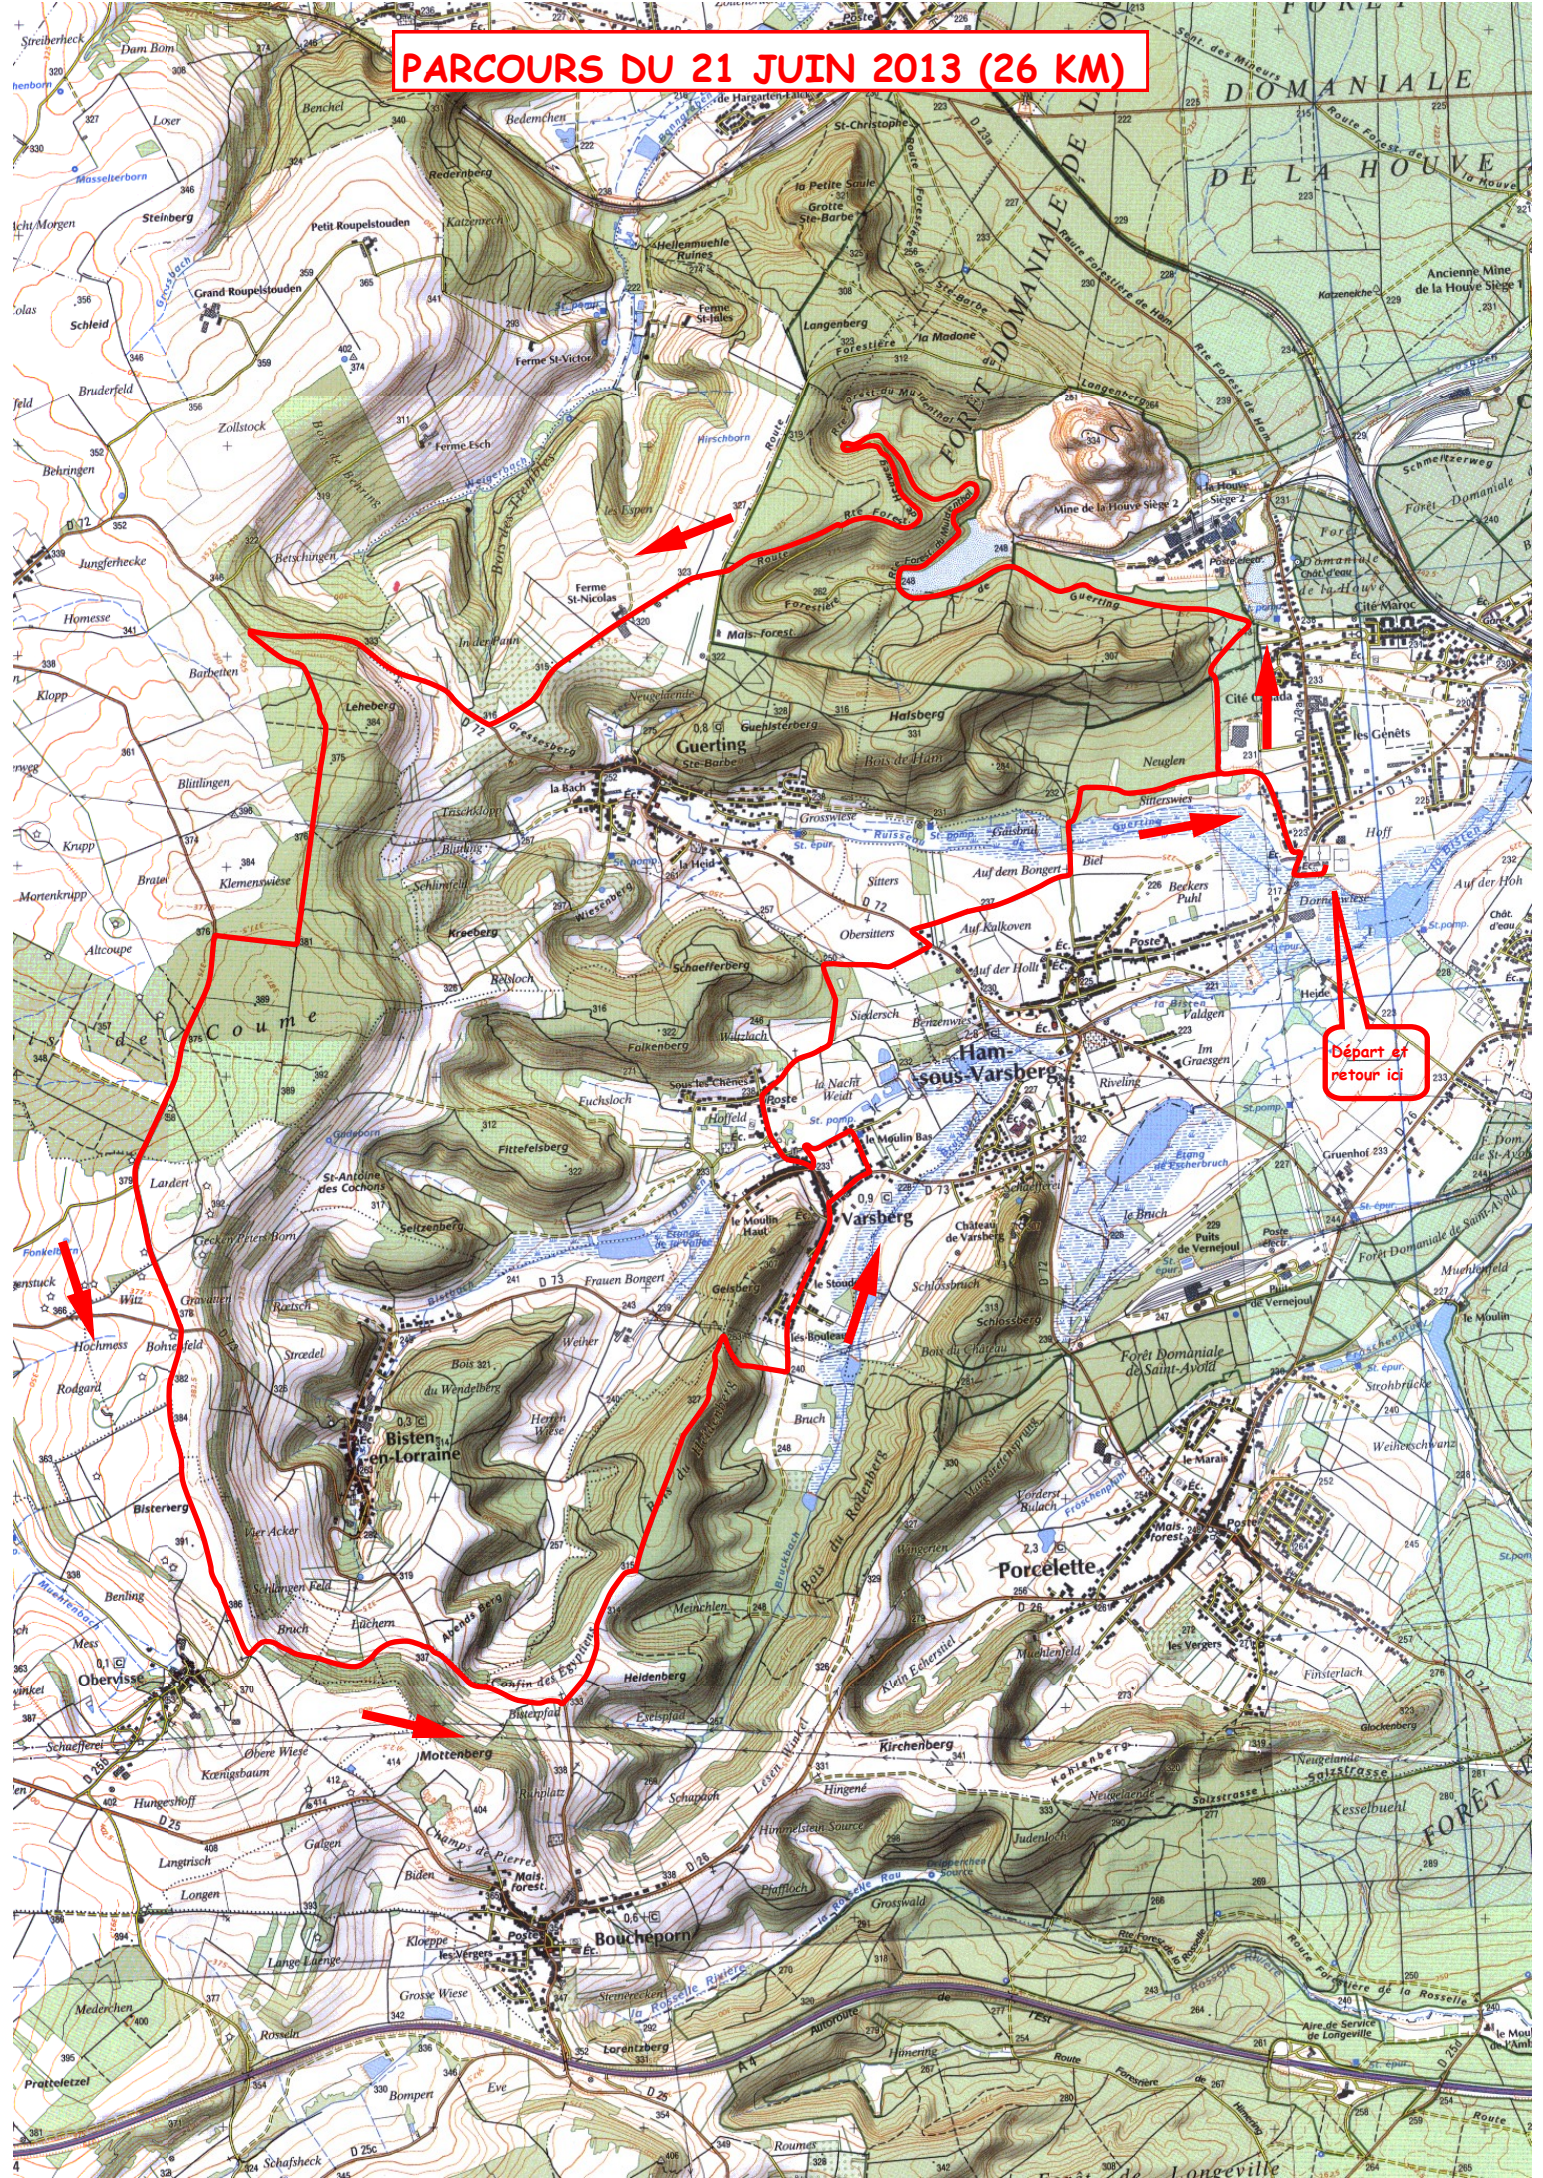

# PARCOURS DU 21 JUNI 2013 (26 KM)

Départ et retour ici